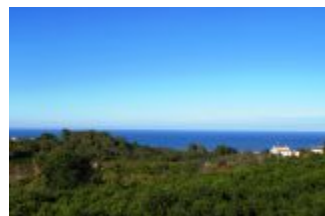

PBM 109 - BENIMELI

<https://krhomespain.com/en>

€ 155.000

Terreno edificable de 11.800 m² en un lugar privilegiada con preciosas vistas a la naturaleza y panorámicas al mar. La propiedad tiene agua y se puede conectar a la red pública de electricidad. El acceso es bueno por calle asfaltada, la distancia al pueblo de Rafol de Almunia es de...