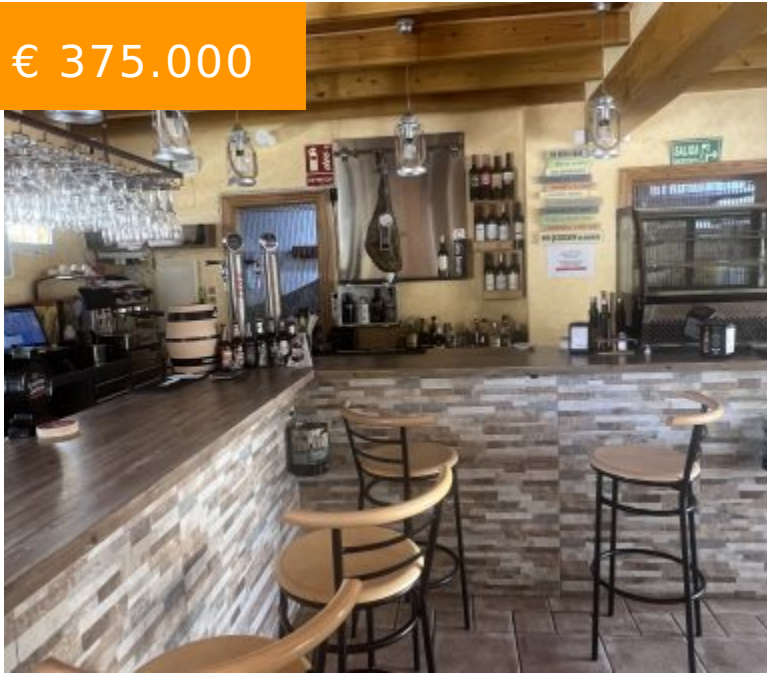

# CTI 106 - OLIVA NOVA

<https://krhomespain.com/de>

€ 375.000

Se vende Cervecería en inmejorable ubicación en pleno funcionamiento y con vivienda. El Negocio está ubicado a pocos metros de la preciosa Playa de San Fernando de Oliva Nova, cerca del campo de Golf y del prestigioso centro de hípica. El local está situado en planta baja y tiene acceso...

- Aire acondicionado
- amueblada
- Balcón
- cerca mar
- Excelente ubicación
- perfecto estado
- terraza